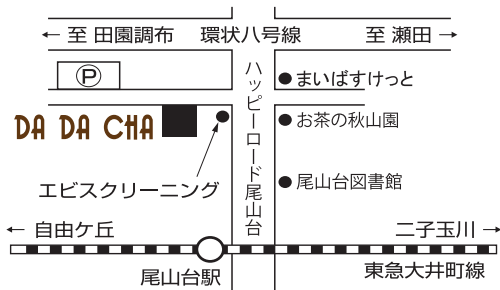

5000 円

ご購入物承ります

クール宅急便にて全国に
発送いたします。

テーブルを華やかに

美味しいレバーペースト

世田谷区尾山台 3-10-5

※東急大井町線「尾山台駅」下車徒歩3分

営業時間 am10:00 ~ pm7:00

2018.12

水曜定休

尾山台 ソーセージの店
ダダチャ

DA DA CHA

美味しいソーセージなら

ダダチャ

検索

www.dadacha.biz